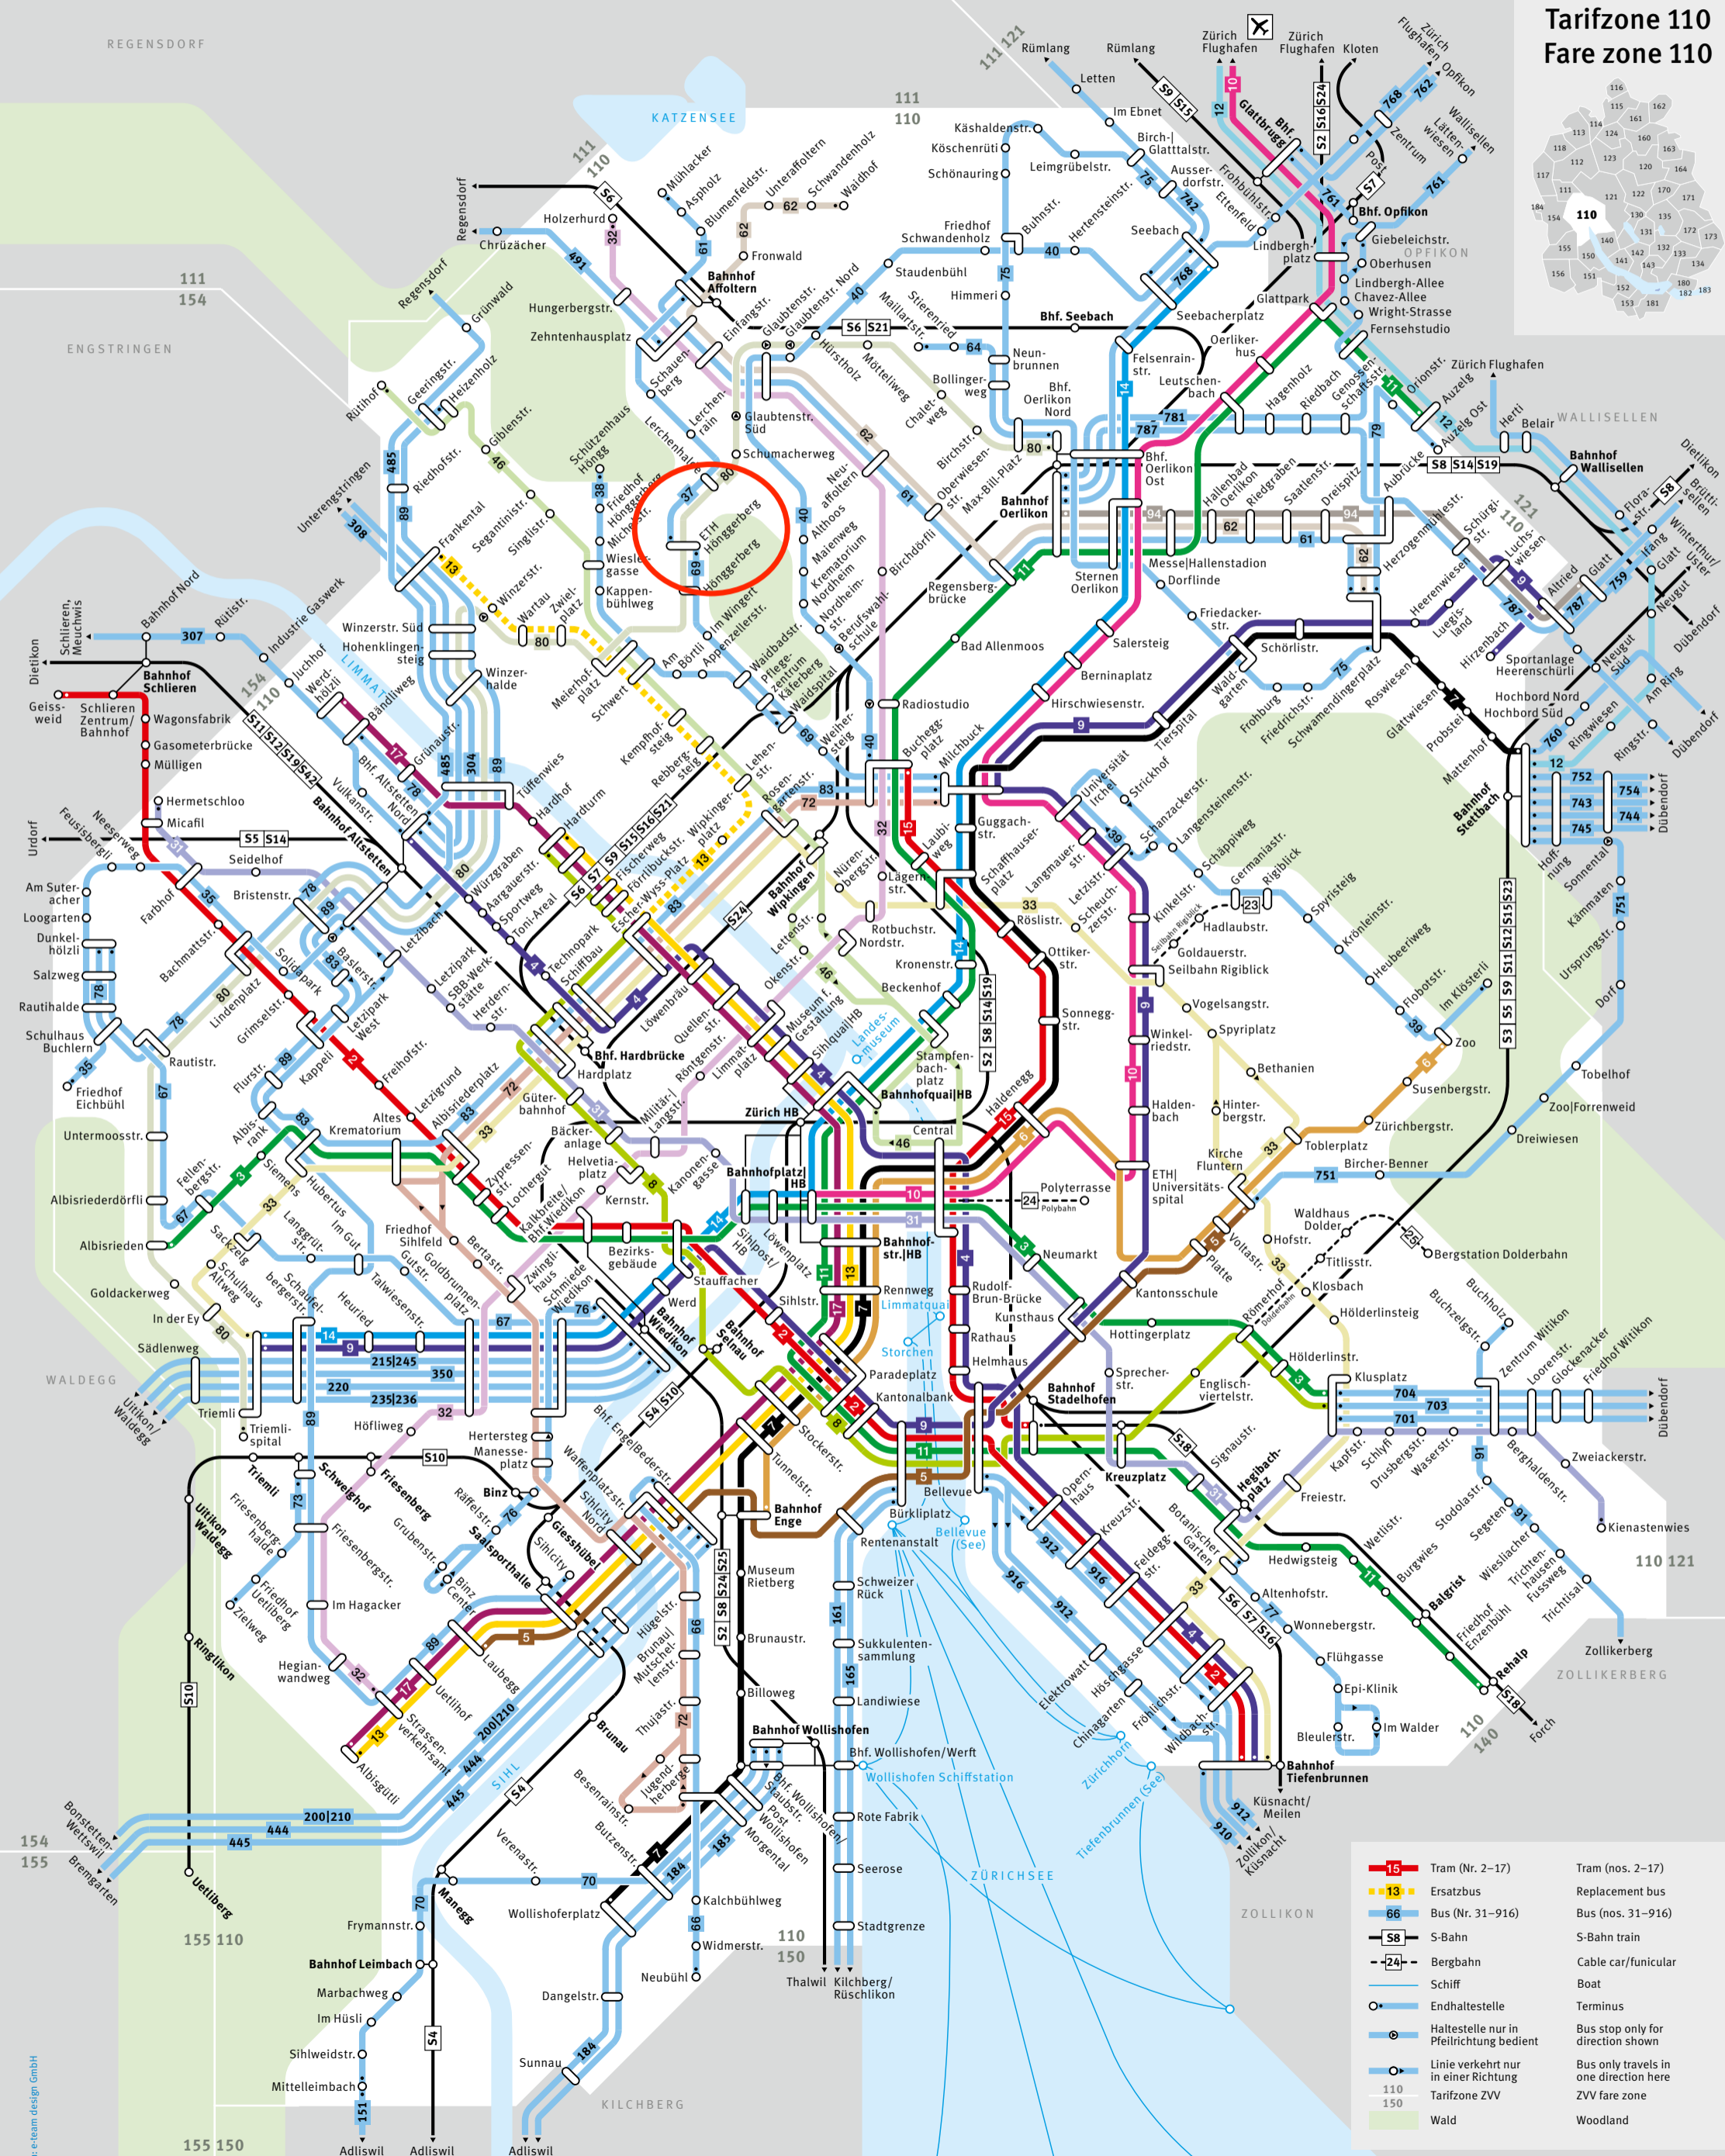

Tarifzone 110 Fare zone 110

- 15 Tram (Nr. 2–17) Tram (nos. 2–17)
- 13 Ersatzbus Replacement bus
- 66 Bus (Nr. 31–916) Bus (nos. 31–916)
- S8 S-Bahn S-Bahn train
- 24 Bergbahn Cable car/funicular
- Schiff Boat
- Endhaltestelle Terminus
- Haltestelle nur in Pfeilrichtung shown Bus stop only for direction shown
- Linie verkehrt nur in einer Richtung Bus only travels in one direction here
- 110 150 Tarifzone ZVV ZVV fare zone
- Wald Woodland